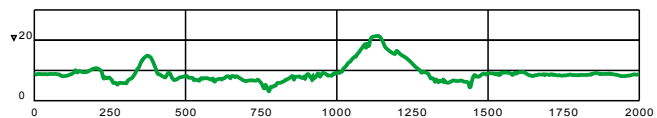

# KALAJOKI HIIHTOMAJA

Kilpalatujen rataprofiilit 1:25000/2500

## 2 KM

Korkeusero (HD) 18.90m  
Suurin nousu (MM) 13.70m  
Nousujen yhteismäärä (MT) 54.90m