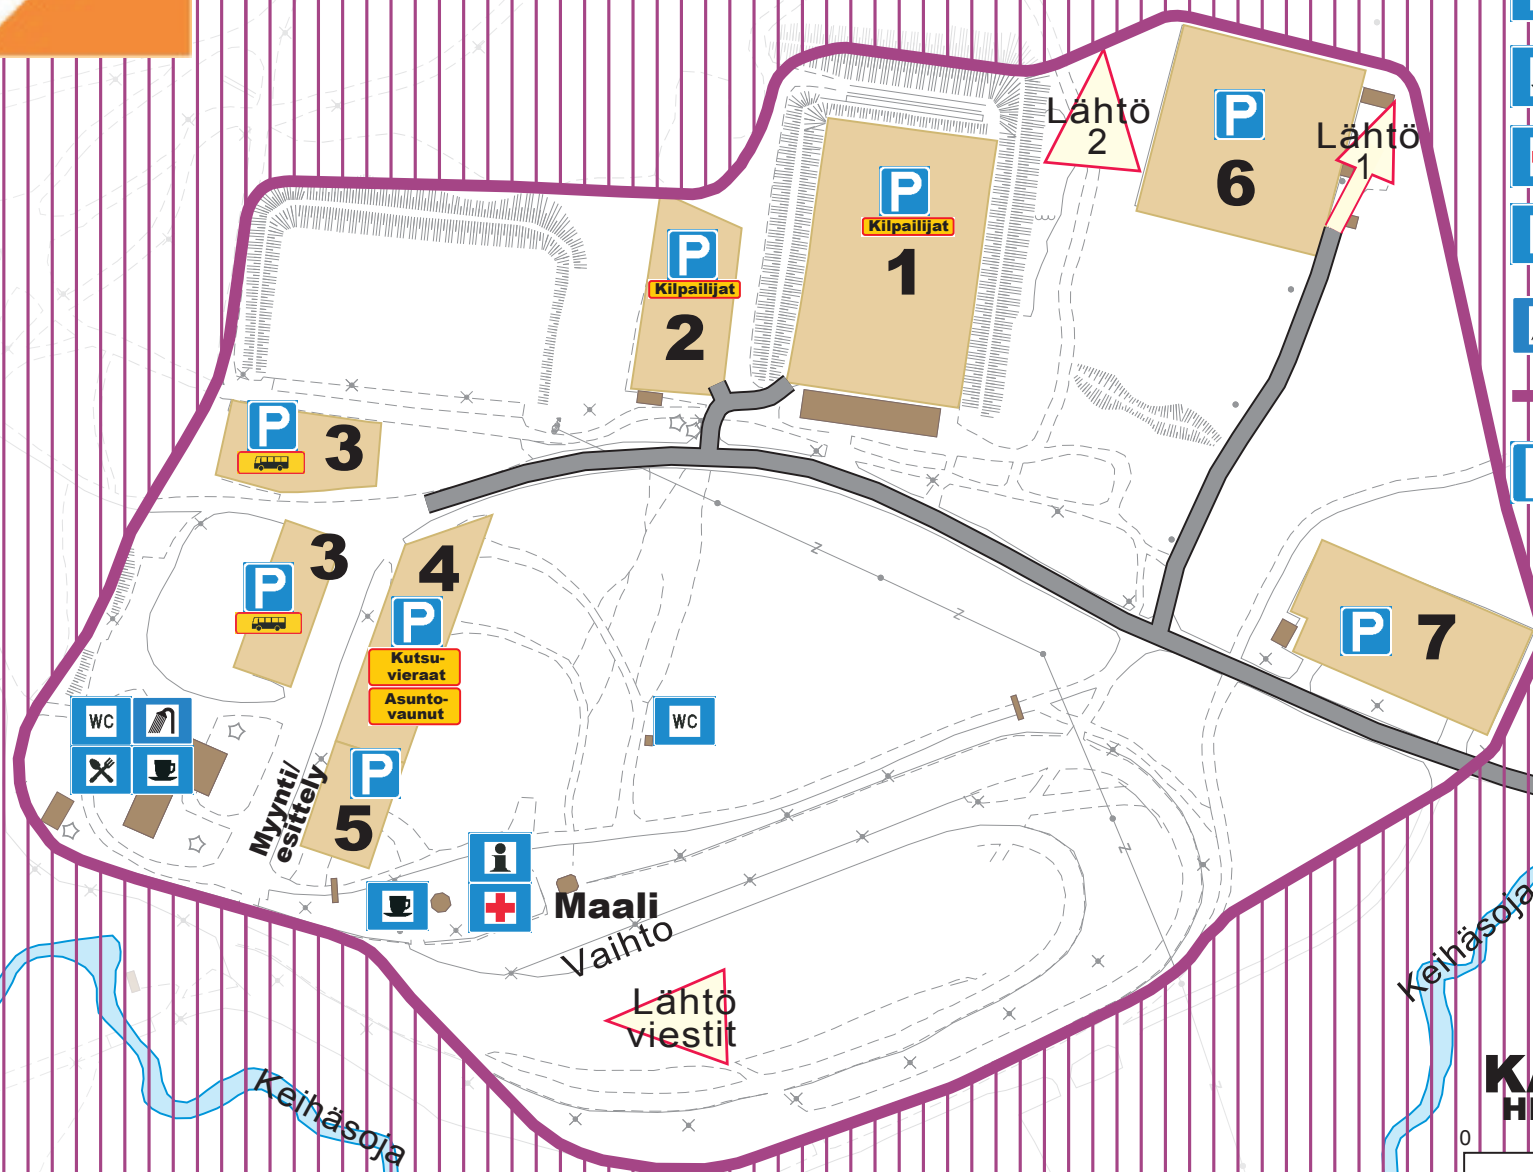

KLL:n
SUUNNISTUS
MESTARUUS
KILPAILUT
8.-9.9.2006
KALAJOKI

KILPAILUKESKUS

-  info/opaste
-  ruoka
-  kioski
-  ensiapu
-  WC:t
-  peseytyminen
-  kielletty alue

-  **paikoitus**
- 1.-2. Henkilöautot
- 3. Linja-autot
- 4. Kutsuvieraat/
Lehdistö/
Asuntoautot
- 5. Toimitsijat
- 6-7. Varalla

KALAJOKI
HIIHTOKESKUS

0 50 100m